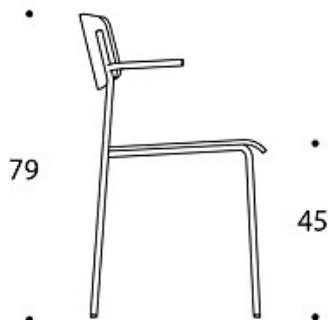

Vogn max 18 st  
Gulv max 8 st

---

**VEKT:**

**Stol med med fire ben:** 5,11 kg  
**Stol med med fire ben og armlener:** 5,41 kg

---

**EGENSKAPER:**

- Stolen levert med armlener kan henges opp på bordplaten
- Stabelbar
- Kan leveres med polstret sete og rygg
- Stolen levert uten armlener kan leveres med rekkekobling

---

**CO2-UTSLIPP:**

**Elly 684860:** 17.16 kg CO2e

Tegning:

• 52 •

79

• 45 •

• 48 •